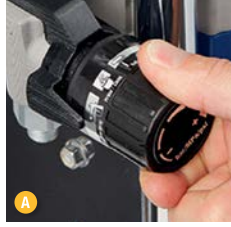

GX 21 KABLOSUZ

Ayarlanabilir Basınç Kontrolü

Geniş bir yelpazedeki boyaları püskürtmenize veya ruloyla boyamanıza olanak sağlar.