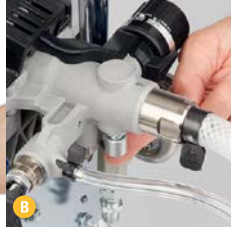

PushPrime™

Her zaman hızlı dolum sağlar: Dolumla ilgili sorunlar oluştuğunda sıkışmış giriş çek valflerini gevşetir.