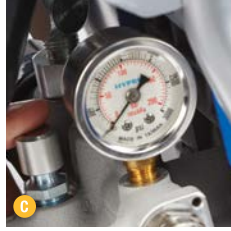

Basınç Göstergesi

Profesyonel yağlı basınç göstergesi

JetRoller™

Püskürtme makinenizi genişletin

Tercih ettiğiniz ruloyu kullanın ve rulo uygulamasıyla püskürtmeyi tek bir işlemde birleştirin. Püskürtme makinenizi JetRoller™'la uzatın ve rulo uygulaması ile püskürtmeyi tek bir işlemde birleştirerek uygulama süresini en aza indirin.