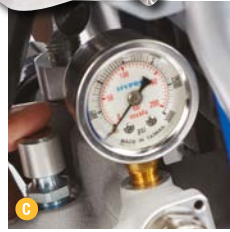

Basınç Göstergesi

Profesyonel yağlı basınç göstergesi.

ProXChange™ Pompa Değişirme Sistemi

Kolay ve Hızlı Pompa Onarım Sistemi

Pompa kartuşunu dört aşamada çıkarabilir ve değiştirebilirsiniz:

- Pompayı çıkarmak için alet kullanmaya gerek yoktur
- Pompayı çıkarmak için kolayca kapağı kaldırın